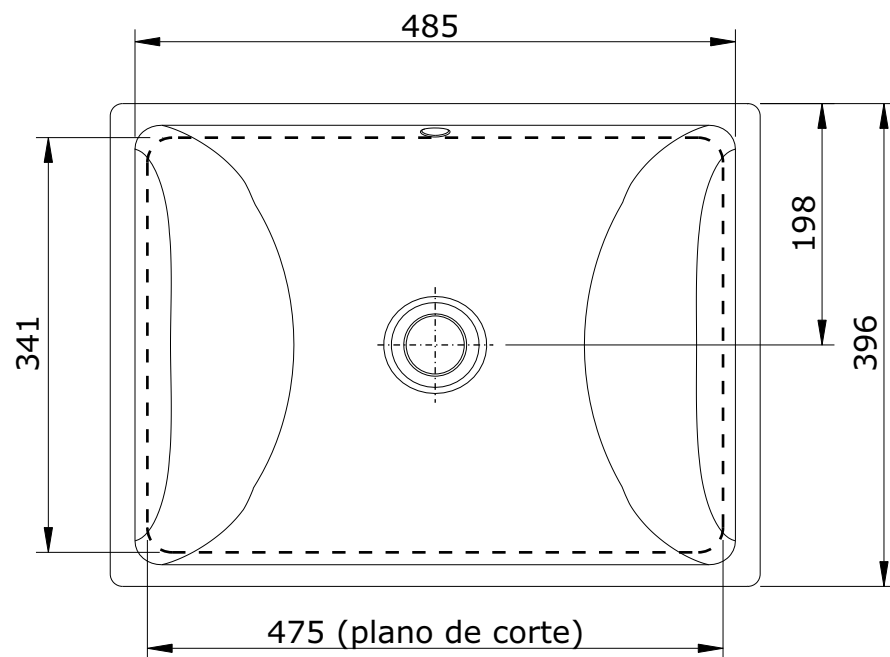

série: Biar

descrição: Lavatório de encastrar por baixo

sanindusa®

código: 118350

revisão: 03

Os produtos apresentados seguem especificações técnicas internas da SANINDUSA.

As dimensões são meramente indicativas.