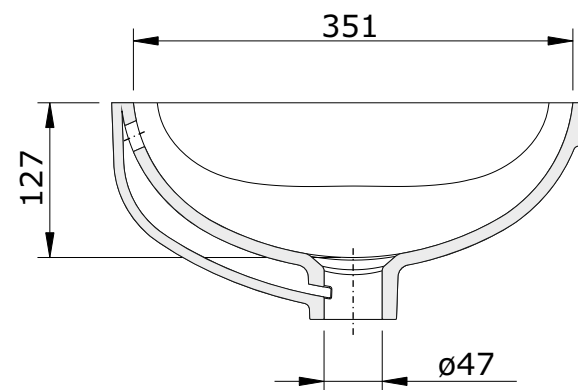

série: Biar

descrição: Lavatório de encastrar por baixo

sanindusa®

código: 118350

revisão: 03

Os produtos apresentados seguem especificações técnicas internas da SANINDUSA.

As dimensões são meramente indicativas.