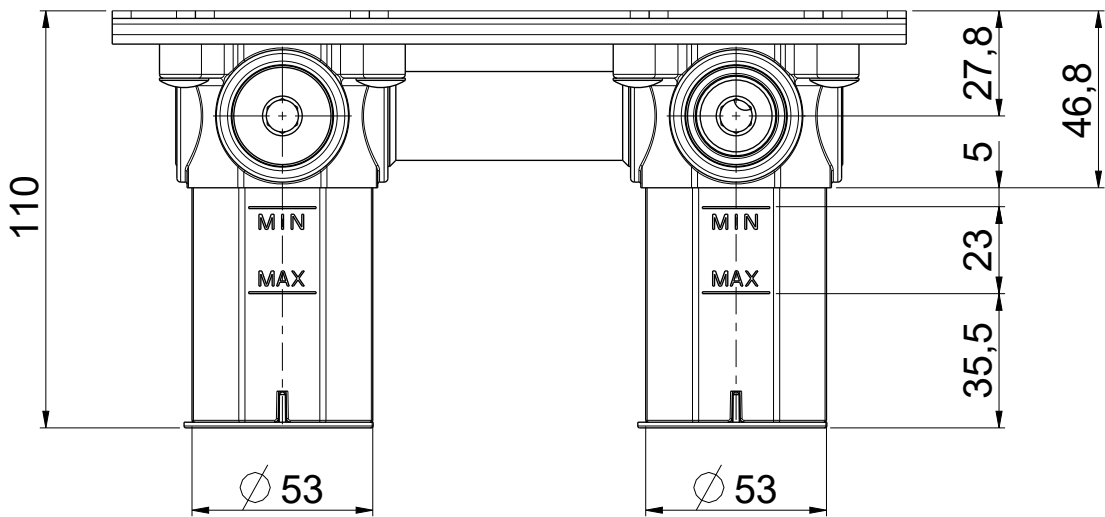

**OIOLI**  
RUBINETTERIE

e-mail: mattia@oioli.com  
Via Pul Stretta, 10/12  
28024 Gozzano (No) Tel. 0322 956338  
ITALY Fax 0322 912094

DATA	23/12/2022	VERSIONE	PROGETTO	SCALA	CODICE DISEGNO	
DISEGNATORE	B.F.	1.4		1:2	OIPILA35001B	
DESCRIZIONE						ARTICOLO
PARTE INCASSO MIX LAVABO CON BOX 120						OIPILA35001B