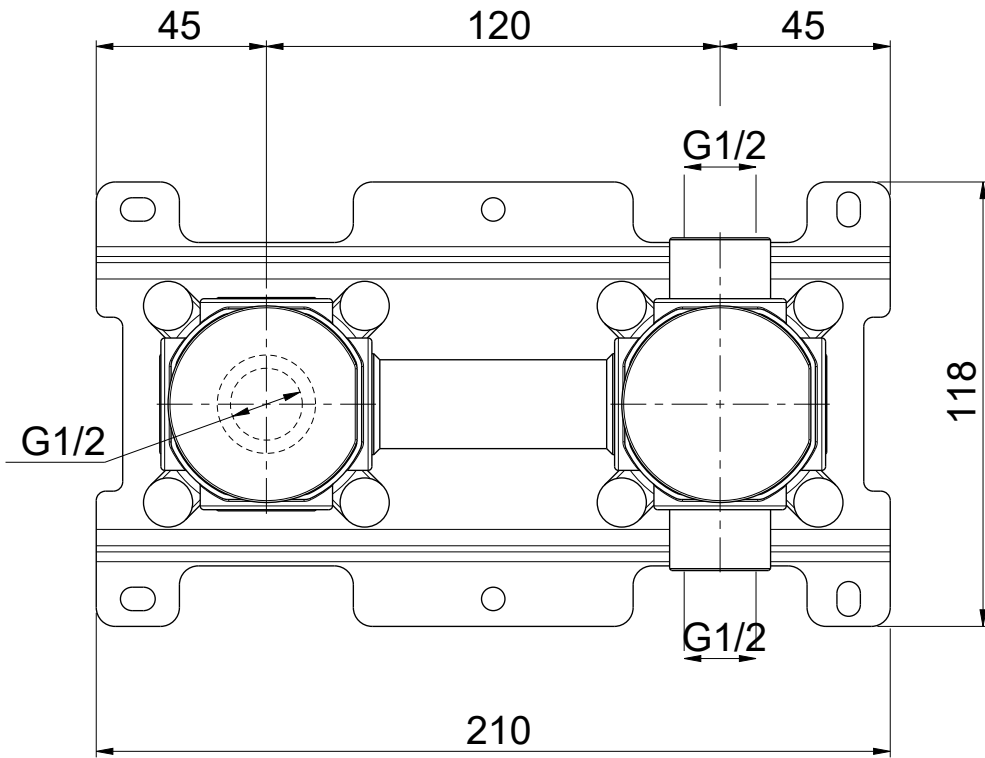

**OIOLI**  
RUBINETTERIE

e-mail: mattia@oioli.com  
Via Pul Stretta, 10/12  
28024 Gozzano (No) Tel. 0322 956338  
ITALY Fax 0322 912094

DATA	23/12/2022	VERSIONE	PROGETTO	SCALA	CODICE DISEGNO	
DISEGNATORE	B.F.	1.4		1:2	OIPILA35001B	
DESCRIZIONE						ARTICOLO
PARTE INCASSO MIX LAVABO CON BOX 120						OIPILA35001B