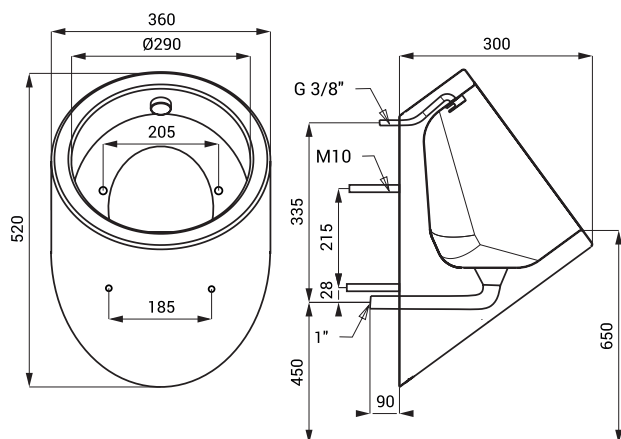

## Vlastnosti

- antivandalové provedení
- použití pro věznice
- závěsný nerezový pisoár s integrovanou splachovací hlavicí
- vyztužený polyuretanem (snížená hlučnost, zvýšená pevnost)
- montáž přes závitové tyče (M10, délka 190 mm) z druhé strany stěny
- materiál AISI - 304
- povrch matný

## Rozměry

## Technická specifikace

Vstup vody

vnitřní závit G 3/8"

\* pro výšku přední hrany pisoáru 650 mm nad zemí

## Specifikace dodávky

SLPN 06 - obj. č. 91060 nerezový pisoár se splachovací hlavicí, závitové tyče M10 (4 ks), nerezový odtok