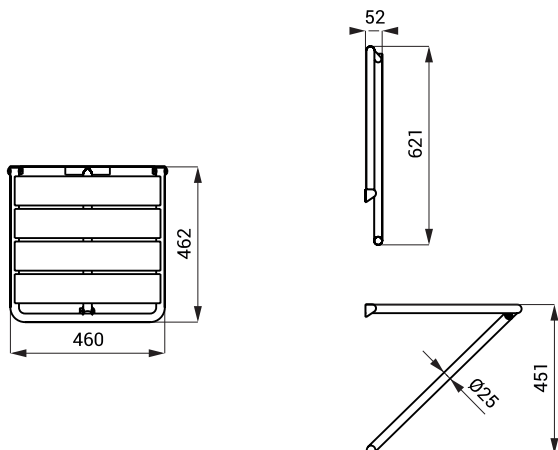

Nerezové závěsné sedátko do sprchy, sklopné SLZM 06

SLZM 06

Vlastnosti

- pro osoby s tělesným postižením a sníženou pohyblivostí
- nerezové závěsné sedátko do sprchy, sklopné
- nosnost 150 kg
- úchytová sada
- rozměry 460 x 462 mm
- povrch matný

Rozměry

Specifikace dodávky

SLZM 06 - obj. č. 49060 nerezové sklopné sedátko, úchytová sada