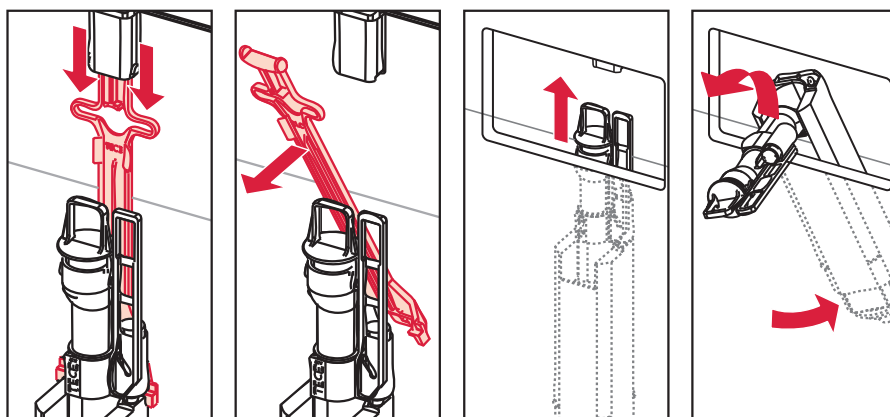

TECE – Octa

9 820 224

Standardspülmenge: 6 Liter
 Standard flush: 6 litre
 Réservoir standard: 6 litres
 Settaggio di fabbrica: 6 litro
 Standaard spoelwater: 6 liter
 Descarga estándar: 6 litros
 Spłukiwanie standardowe: 6 litrów
 Стандартный смыв: 6 литров