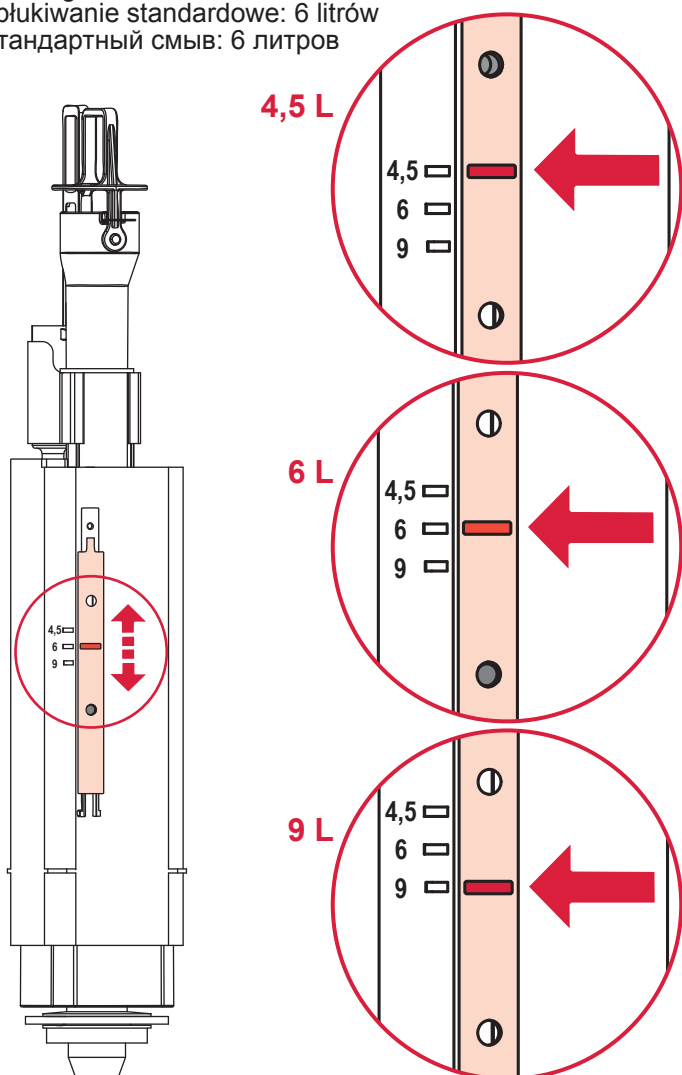

TECE – Octa

9 820 224

Standardspülmenge: 6 Liter
 Standard flush: 6 litre
 Réservoir standard: 6 litres
 Settaggio di fabbrica: 6 litro
 Standaard spoelwater: 6 liter
 Descarga estándar: 6 litros
 Spłukiwanie standardowe: 6 litrów
 Стандартный смыв: 6 литров

SP430 032 00 d

TECE