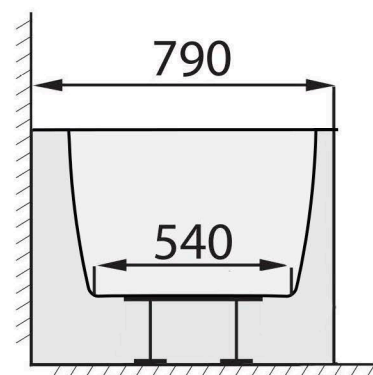

TIME GEMINI XL - HL (HP) 1690 x 790

VE VÝKRESU JE VYOBRAZENA LEVÁ VARIANTA