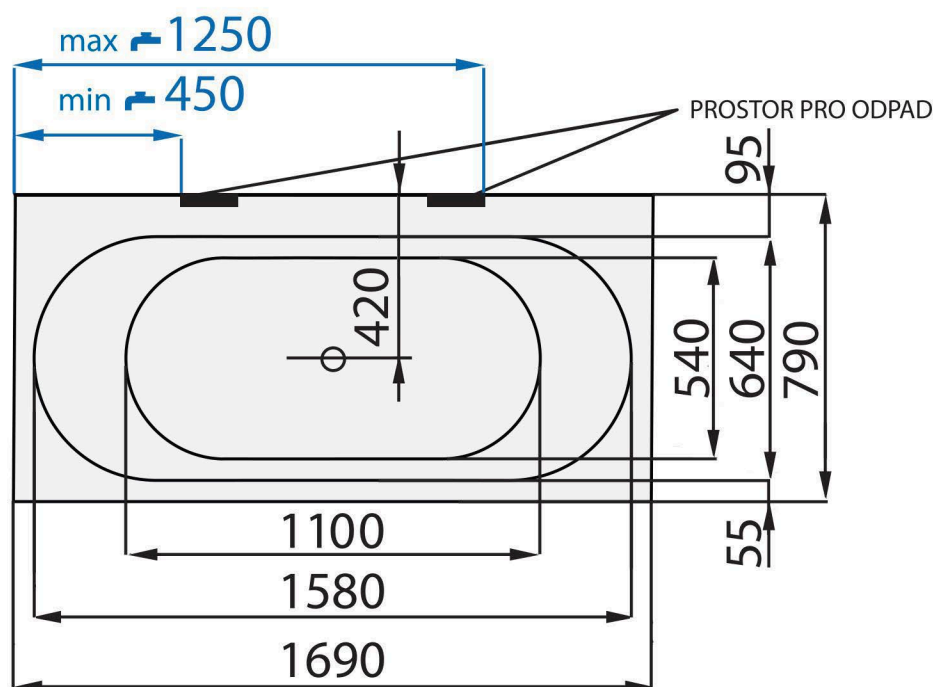

TIME GEMINI XL - HL (HP) 1690 x 790

VE VÝKRESU JE VYOBRAZENA LEVÁ VARIANTA