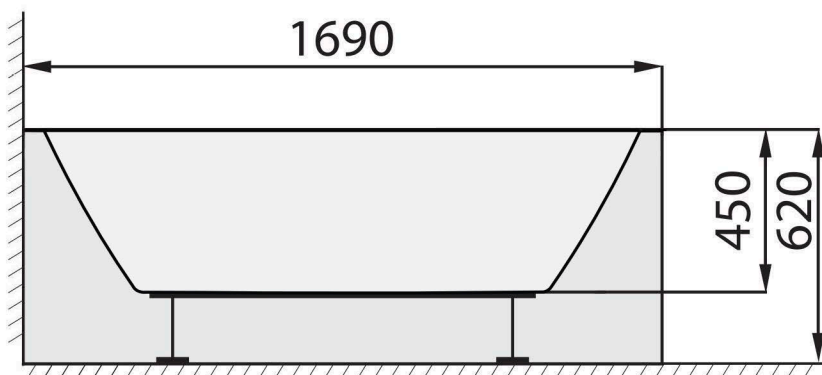

TIME GEMINI XL - HL (HP) 1690 x 790

VE VÝKRESU JE VYOBRAZENA LEVÁ VARIANTA